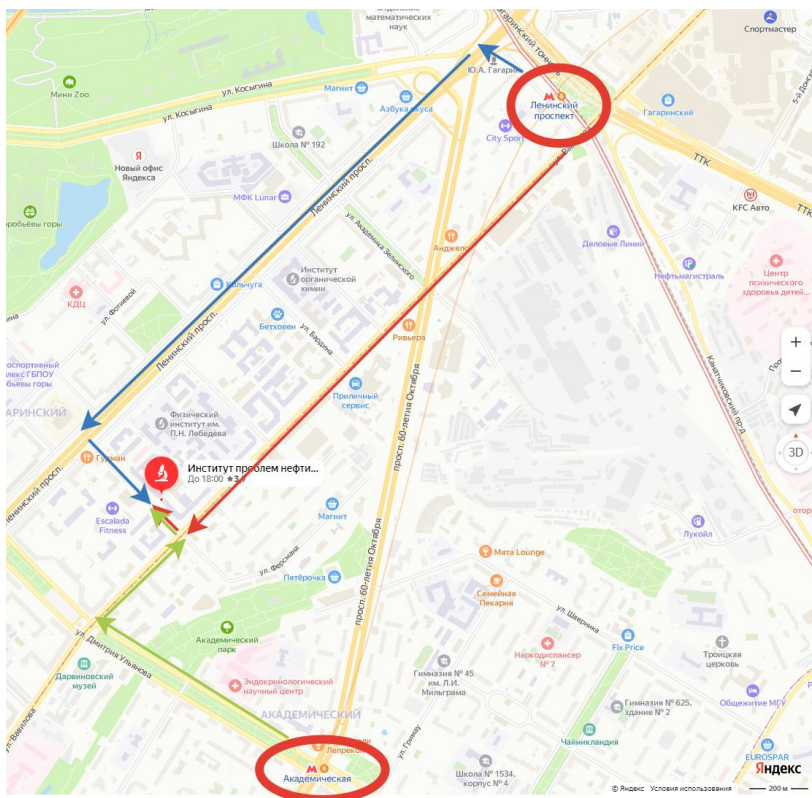

ИПНГ РАН Москва, ул. Губкина, д.3
Секретариат: +7 (499) 135-73-71; director@ipng.ru

Как добраться:

1) м. "Академическая" - пешком

1,32 км (зеленая стрелка)

2) м. "Ленинский проспект" и
МЦК "Площадь Гагарина"

- по ул. Вавилова тр. 39,
14 в сторону м.
Университет (красная
стрелка)
- по Ленинскому
проспекту на любом
транспорте до ост.
"Универмаг Москва"
(синяя стрелка)

Вход ИПНГ РАН (на фото)